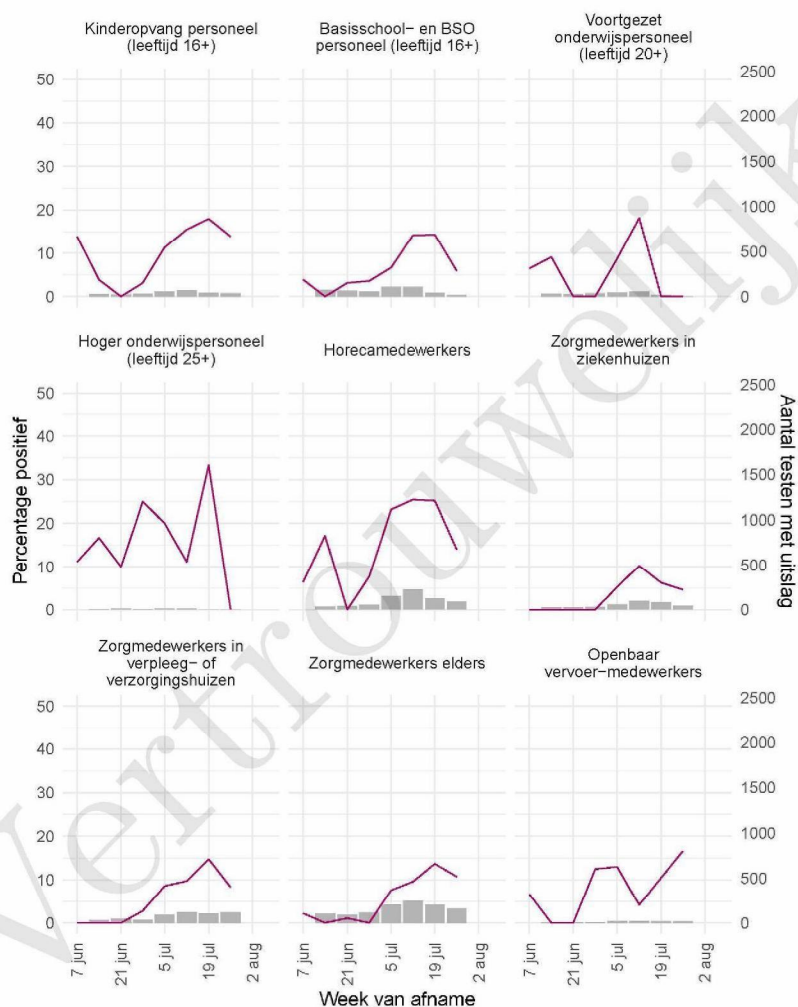

10 SARS-COV-2 TESTEN AFGENOMEN DOOR DE GGD FLEVOLAND VANAF 7 JUNI 2021

Figuur 5: Aantal testen¹ en percentage positieve testen per kalenderweek en per doelgroep vanaf 7 juni 2021².

¹ De doorlopende paarse lijn geeft het percentage positief weer (y-as linkerzijde). De grijze balkjes geven het absolute aantal afgenomen tests weer (y-as rechterzijde). Een leeg figuur betekent dat er in de betreffende periode geen meldingen waren.² Vanaf 20 april 2021 geven deze figuren gegevens weer inclusief testen gedaan ihkv BCO. Een leeg figuur betekent dat er in de betreffende periode geen meldingen waren.