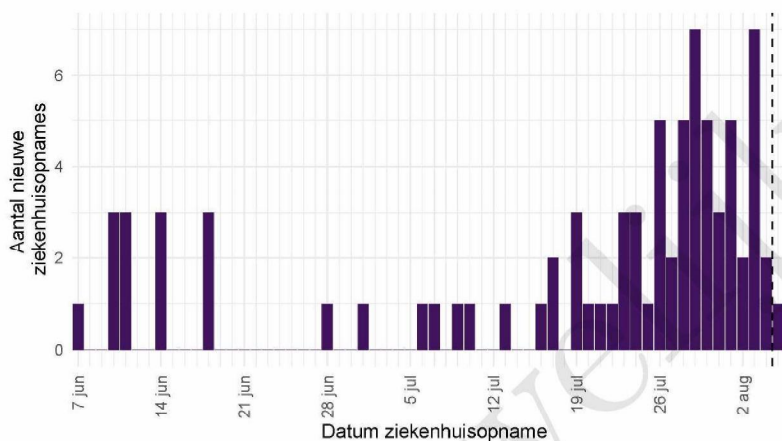

7 COVID-19 ZIEKENHUISOPNAMES EN OPNAMES OP DE INTENSIVE CARE GERAPPORTEERD
DOOR DE STICHTING NICE

Figuur 3: Aantal nieuwe COVID-19 patiënten per dag in Nederlandse ziekenhuizen woonachtig in regio GGD Flevoland. Gegevens rechts van de stippellijn worden momenteel nog aangevuld door de ziekenhuizen.

Bron: Nationale Intensive Care Evaluatie – NICE. Gegevens bijgewerkt op 6 augustus 2021 12:01 uur. Voor uitgebreidere en nog actuelere informatie zie [Stichting NICE](#).