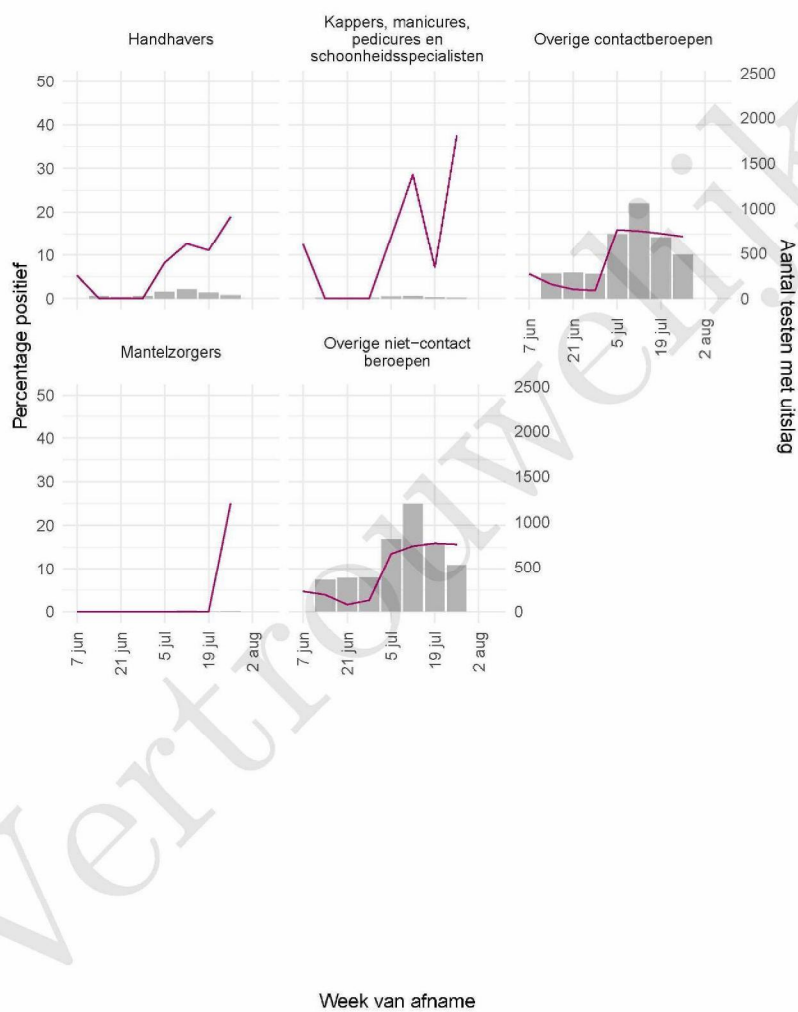

10 SARS-COV-2 TESTEN AFGENOMEN DOOR DE GGD FLEVOLAND VANAF 7 JUNI 2021

Figuur 6: Aantal testen¹ en percentage positieve testen per kalenderweek en per doelgroep vanaf 7 juni 2021².

¹ De doorlopende paarse lijn geeft het percentage positief weer (y-as linkerzijde). De grijze balkjes geven het absolute aantal afgenomen tests weer (y-as rechterzijde). Een leeg figuur betekent dat er in de betreffende periode geen meldingen waren. ² Vanaf 20 april 2021 geven deze figuren gegevens weer inclusief testen gedaan ihkv BCO. Een leeg figuur betekent dat er in de betreffende periode geen meldingen waren.