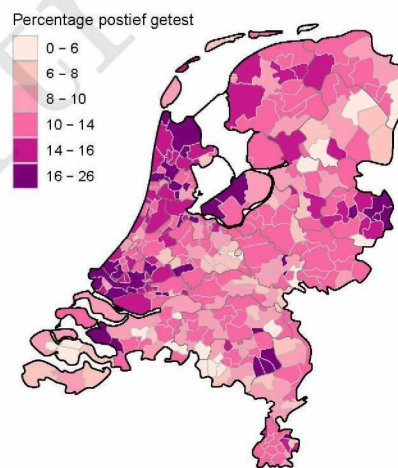

Tabel 22: Aantal testen afgenomen op de GGD testlocaties per week van de afspraak.

Figuur 9: Percentage positieve testen per gemeente op basis van woonplaats van de persoon met een testuitslag voor SARS-CoV-2 in de afgelopen kalenderweek (van 26 juli 2021 tot en met 1 augustus 2021). De grijze lijnen geven de grenzen van de GGD-regio's weer.