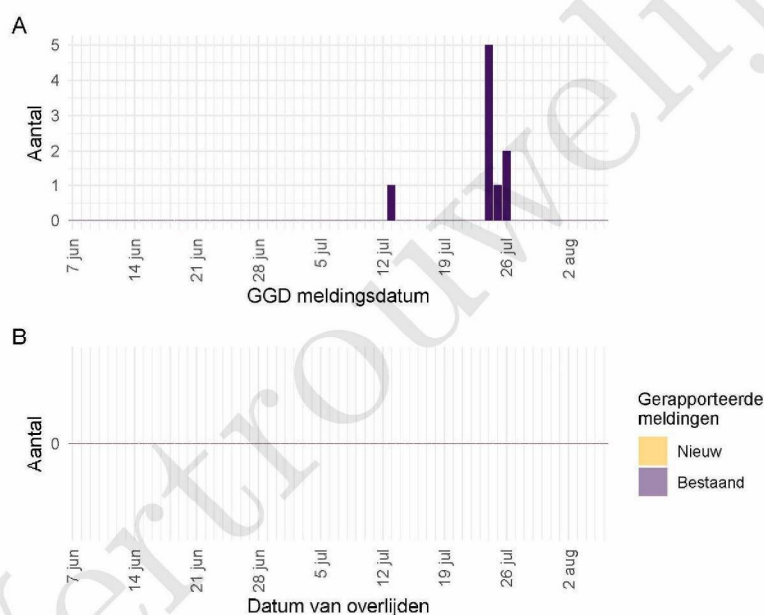

9 Surveillance van SARS-CoV-2 in verpleeghuizen, woonzorgcentra en gehandicaptenzorginstellingen vanaf 7 juni 2021

Vanaf 1 juli 2020 vraagt de GGD voor alle personen positief voor SARS-CoV-2 systematisch na of een persoon in een verpleeghuis of woonzorgcentrum woont. Vanaf 8 september 2020 wordt deze informatie gebruikt om het aantal personen met een positieve testuitslag voor SARS-CoV-2 woonachtig in een verpleeghuis of woonzorgcentrum, en het aantal bewoners met COVID-19 die overleden zijn, te monitoren.

Figuur 4: Aantal verpleeghuis- en woonzorgcentrumbewoners met SARS-CoV-2 gemeld aan de GGD vanaf 7 juni 2021¹. (A) Aantal gemelde verpleeghuis- en woonzorgcentrumbewoners met een positieve testuitslag voor SARS-CoV-2, naar GGD meldingsdatum. (B) Aantal overleden verpleeghuis- en woonzorgcentrumbewoners met een positieve testuitslag voor SARS-CoV-2, naar datum van overlijden.

¹ Meldingen aan het RIVM t/m 30 juli 2021 10:00 uur zijn in deze grafieken weergegeven in paars. Meldingen van 30 juli 2021 10:01 uur t/m 6 augustus 2021 10:00 uur zijn weergegeven in geel. Er geldt geen meldingsplicht voor overlijden aan COVID-19. De hier gepresenteerde sterftcijfers betreffen daarom een onderrapportage, en zijn weergegeven in lichtere kleuren. Een leeg figuur betekent dat er in de betreffende periode geen meldingen waren.