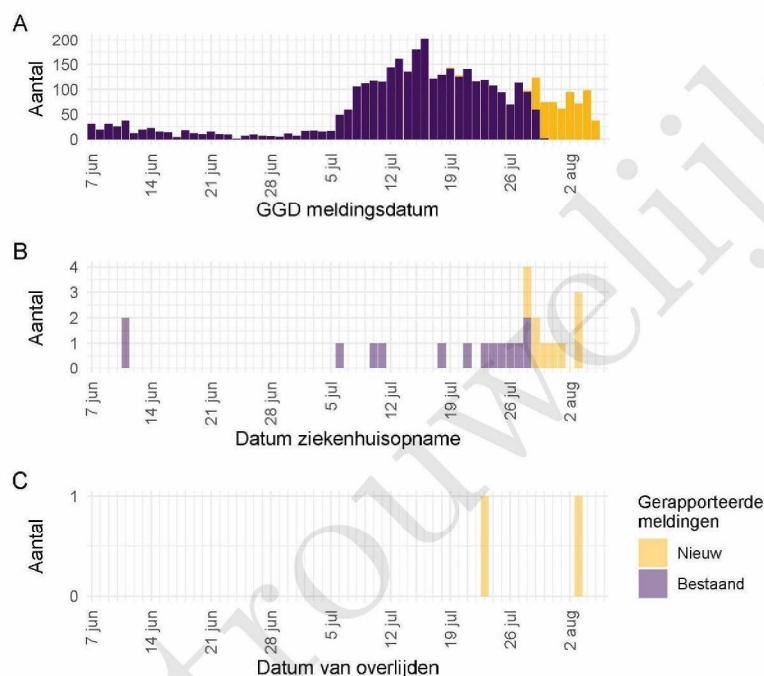

2 COVID-19 meldingen aan de GGD Flevoland vanaf 7 juni 2021

Figuur 1: Aantal aan de GGD gemelde SARS-CoV-2 personen positief voor SARS-CoV-2 vanaf 7 juni 2021¹. (A) Aantal aan de GGD gemelde personen positief voor SARS-CoV-2, naar meldingsdatum. (B) Aantal aan de GGD gemelde in het ziekenhuis opgenomen COVID-19 patiënten, naar datum van ziekenhuisopname. (C) Aantal aan de GGD gemelde overleden personen positief voor SARS-CoV-2, naar datum van overlijden.

¹ Meldingen aan het RIVM van 7 juni 2021 t/m 30 juli 2021 10:00 uur zijn in deze grafieken weergegeven in paars. Meldingen van 30 juli 2021 10:01 uur t/m 6 augustus 10:00 uur zijn weergegeven in geel. Sinds 1 juni 2020 kan iedereen zich met klachten laten testen. Vanaf 1 december 2020 kunnen ook mensen zonder klachten zich laten testen als zij risico hebben gelopen op een besmetting. Toch is het aannemelijk dat niet alle met SARS-CoV-2 besmette personen daadwerkelijk getest worden. De werkelijke aantallen zijn daarom waarschijnlijk hoger dan de aantallen die hier weergegeven worden. Van 1 patiënt(en) is de datum van opname en/of de datum van overlijden niet bekend. Deze kunnen daarom niet worden weergegeven in deze figuren. Er geldt geen meldingsplicht voor ziekenhuisopname door of overlijden aan COVID-19. De hier gepresenteerde cijfers betreffen daarom een onderrapportage en zijn in figuur B en C weergegeven in lichtere kleuren. Een leeg figuur betekent dat er in de betreffende periode geen meldingen waren.