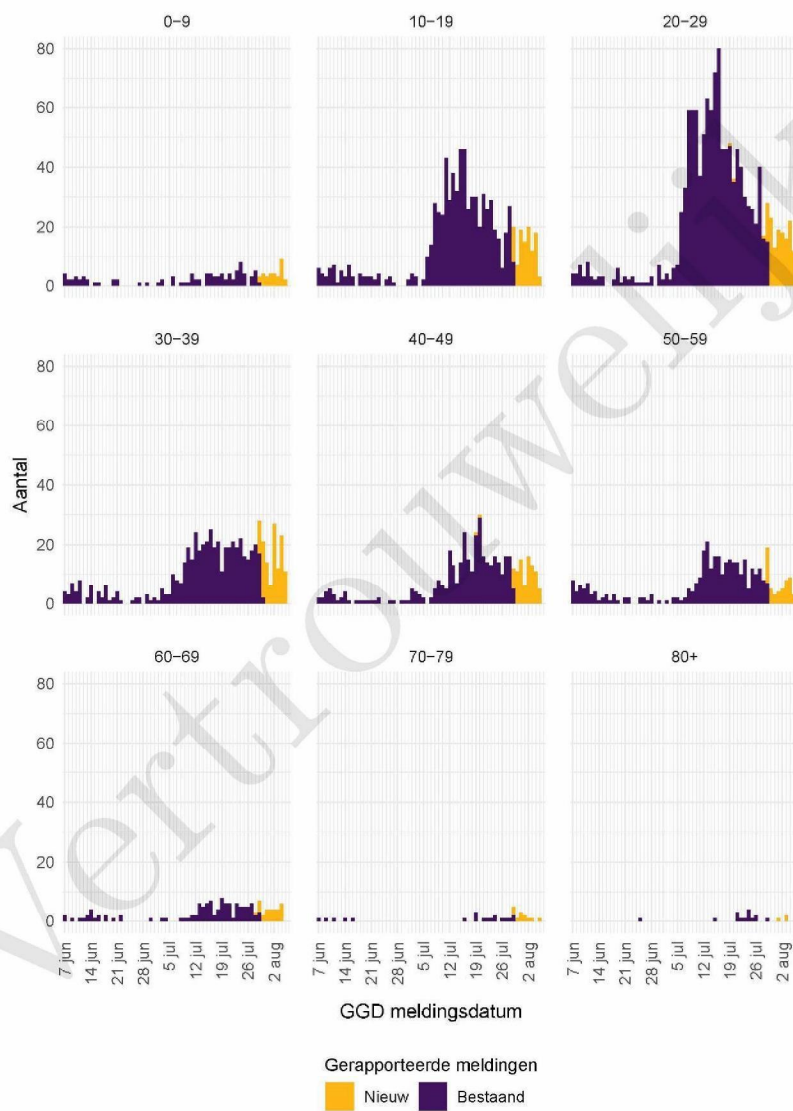

2 COVID-19 MELDINGEN AAN DE GGD FLEVOLAND VANAF 7 JUNI 2021

Figuur 2: Aantal aan de GGD gemelde SARS-CoV-2 personen vanaf 7 juni 2021, per leeftijdsgroep. Een leeg figuur betekent dat er in de betreffende periode geen meldingen waren.